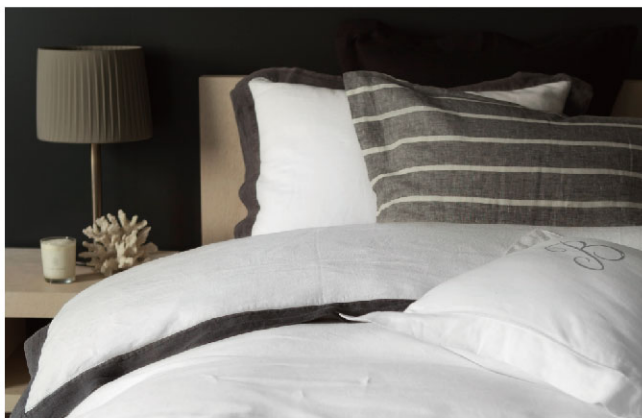

BED

Bergamo ベルガモ

Bergamoベルガモ ピローケース
50x70cm
ライラック/グラファイト
¥8,316

Bergamoベルガモ デュベカパー
グラファイト
シングル 150x210cm ¥39,204
ダブル 190x210cm ¥47,520
クイーン 210x210cm ¥53,460
キング 230x210cm ¥59,400

Bergamoベルガモ クッションカバー
40x40cm
ライラック/ピュアホワイト/グラファイト
¥5,940

Pleats プリーツ

Pleatsプリーツ ピローケース
50x70cm
ピュアホワイト/アイスグレー
¥8,316

Pleatsプリーツ デュベカパー
ピュアホワイト/アイスグレー
シングル 150x210cm ¥39,204
ダブル 190x210cm ¥47,520
クイーン 210x210cm ¥53,460
キング 230x210cm ¥59,400

ボックスシート
ピュアホワイト/アイスグレー
シングル 100x200x25cm ¥19,008
ダブル 140x200x25cm ¥23,760
クイーン 160x200x25cm ¥27,324
キング 180x200x25cm ¥30,888